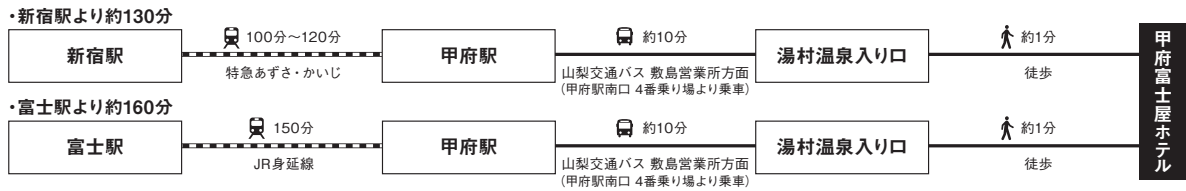

会場周辺案内図・交通案内

🚆 電車でお越しのお客様

～甲府駅からタクシーまたはバスで10分～

🚌 高速バスでお越しのお客様

🚗 お車で越しのお客様

～一番近いIC 中央自動車道昭和ICより約15分～