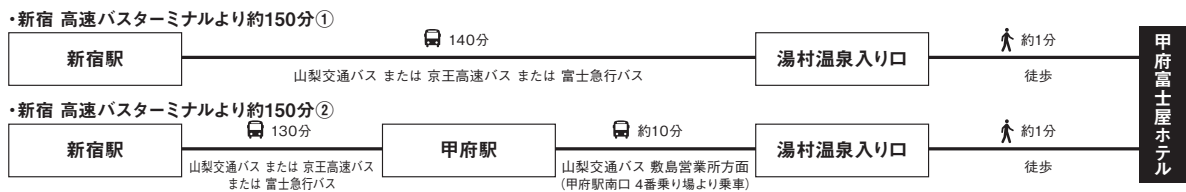

会場周辺案内図・交通案内

🚆 電車でお越しのお客様

～甲府駅からタクシーまたはバスで10分～

🚌 高速バスでお越しのお客様

🚗 お車で越しのお客様

～一番近いIC 中央自動車道昭和ICより約15分～